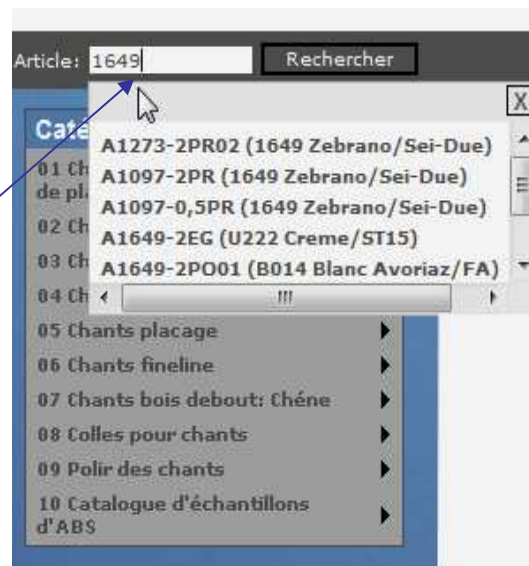

### 1. Aperçu des catégories et l'assortiment

Ici on peut réclamer et traverser une représentation complète et des listes d'articles avec un stock direct et une banque de données.

Figure 1

### 2. Chercher un article

Ici on peut chercher vite un article sur nom, référence de plaque ou directement sur numéro d'article.

Par exemple: chant d' ABS chez la plaque Abet (Print) avec référence: **1649** .

(Les codes toujours remplissent sans espaces)

On obtient un aperçu d'article concerné.

Figure 3

Figure 2

**Résultats de recherche**

Les options de recherche sophistiqués

Le texte pour recherche:

Fouiller:  Code  Nom  Description